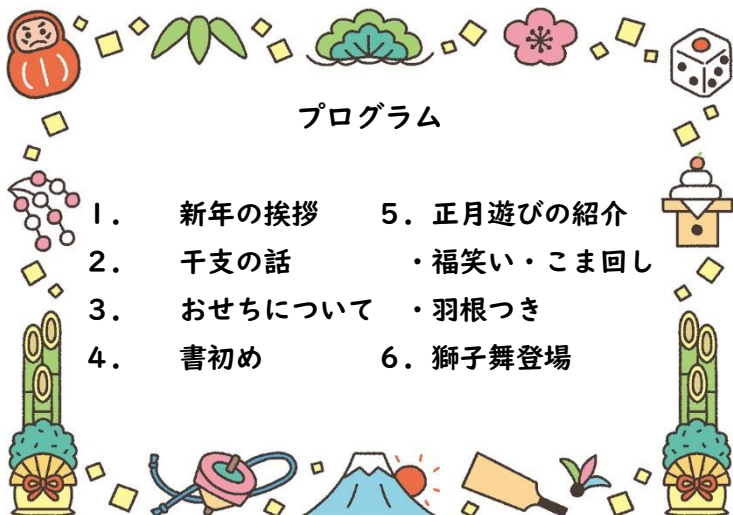

十二支のお話
猫もいたの!?

今年は卯年

書初め

～福笑い～

～こま回し～

楽しそう!

～羽子板～

失敗すると×が!?

きゃー!
食べられる～!!

みんな元気な1年で
ありますように!

プログラム

1. 新年の挨拶
2. 干支の話
3. おせちについて
4. 書初め
5. 正月遊びの紹介
・福笑い・こま回し
6. 獅子舞登場
・羽根つき

～獅子舞～